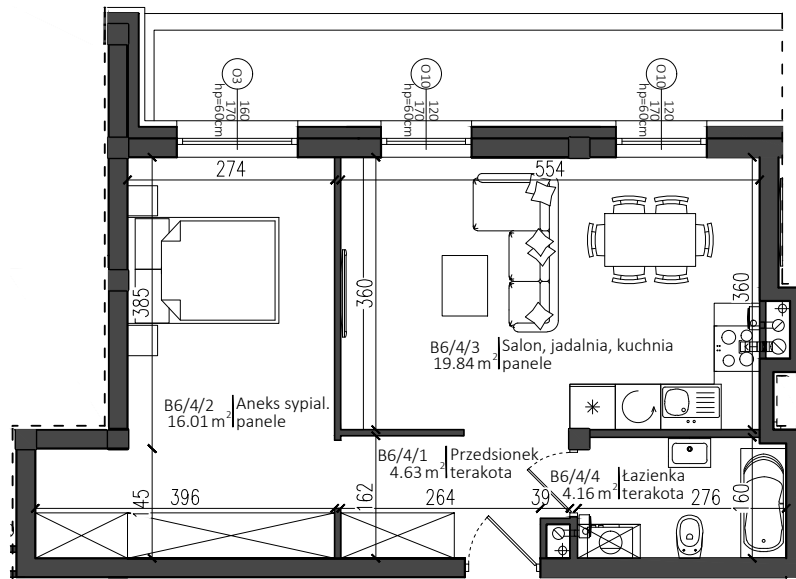

Apartamenty Warszawska 24

Nowy Dwór Mazowiecki

P.W. AS-BUD sp. z o.o.
ul. Nowotęczna 6
05-100 Nowy Dwór Mazowiecki
tel. +48 22 775 51 82
www.mieszkac.org

M B6/4
IV PIĘTRO

LICZBA POKOI 2
POW. UŻYTKOWA 44,64 m²

Rzut IV piętra

Podana powierzchnia jest orientacyjna i nie stanowi oferty handlowej.

Sytuacja

Lokalizacja mieszkania